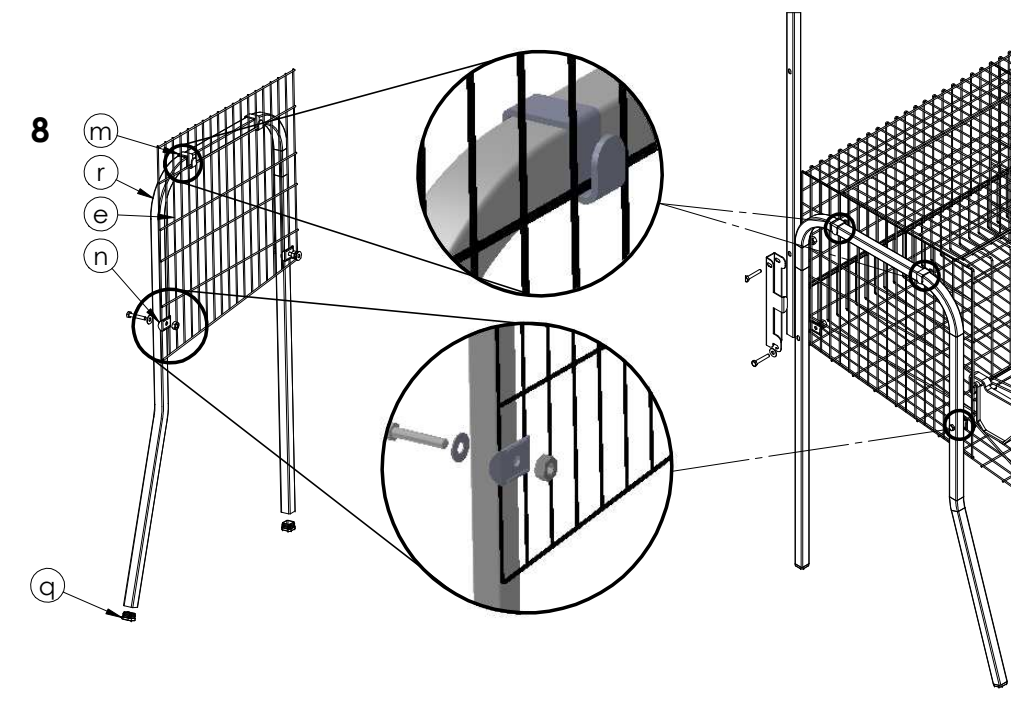

COD. 77013700 Torn. DIN 933 M6x35 **8x**
 COD. 01047600 Tuerca DIN 934 M6 **8x**
 COD. 03082700 Arandela M6 ala ancha **8x**
 COD. 51044803 Chapa anclaje pata **8x**
 COD. 01026400 Derivacion T **5x**
 COD. 01037300 Codo plastico **3x**
 COD. 03041900 Taconera de plástico **8x**
 COD. 03073200 Pata arco **2x**
 COD. 03073300 Pata arco **2x**
 COD. 53070702 Anclaje pata
 COD. 53070702 Anclaje pata
 COD. 77013700 Torn. DIN 933 M6x35 **8x**
 COD. 01047600 Tuerca DIN 934 M6 **8x**
 COD. 03082700 Arandela M6 ala ancha **8x**
 COD. 51044803 Chapa anclaje pata **8x**
 COD. 01026400 Derivacion T **5x**
 COD. 01037300 Codo plastico **3x**
 COD. 03041900 Taconera de plástico **8x**
 COD. 03073200 Pata arco **2x**
 COD. 03073300 Pata arco **2x**
 COD. 53070702 Anclaje pata
 COD. 53070702 Anclaje pata
 COD. 75213300 Gancho tope huevo **8x**
 (x) COD. 53070601 Canal base prelacado **2x**
 (y) COD. 03072600 Rejilla anti-desp. Rectangular **2x**
 (W) COD. 03072000 Boquilla plástico dcha. comedero **2x**
 COD. 03073000 Boquilla plástico izda. comedero **2x**

53070799 IM Bateria poned. 6 dptos. 21/10/2016

HERRAMIENTAS NECESARIAS PARA EL MONTAJE

COD. 30599
Grapadora

MADE IN SPAIN

▲ Enganches

10. a

10. b

10. c