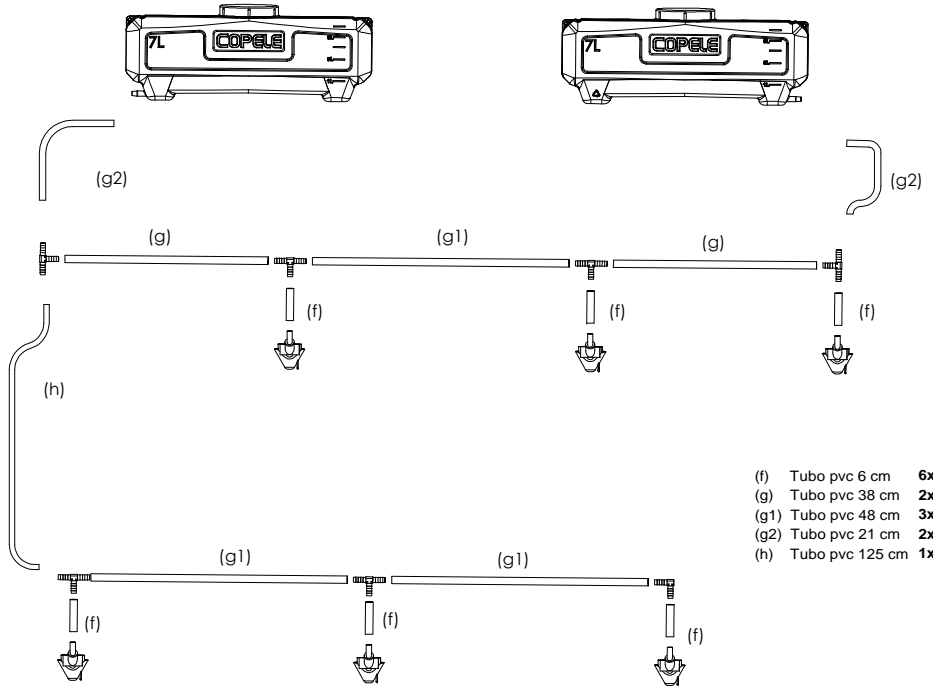

COD. 77013700 Torn. DIN 933 M6x35 **8x**
 COD. 01047600 Tuerca DIN 934 M6 **8x**
 COD. 03082700 Arandela M6 ala ancha **8x**
 COD. 51044803 Chapa anclaje pata **8x**
 COD. 01026400 Derivacion T **5x**
 COD. 01037300 Codo plastico **3x**
 COD. 03041900 Taconera de plástico **8x**
 COD. 03073200 Pata arco **2x**
 COD. 03073300 Pata arco **2x**
 COD. 53070702 Anclaje pata
 COD. 53070702 Anclaje pata

COD. 77013700 Torn. DIN 933 M6x35 **8x**
 COD. 01047600 Tuerca DIN 934 M6 **8x**
 COD. 03082700 Arandela M6 ala ancha **8x**
 COD. 51044803 Chapa anclaje pata **8x**
 COD. 01026400 Derivacion T **5x**
 COD. 01037300 Codo plastico **3x**
 COD. 03041900 Taconera de plástico **8x**
 COD. 03073200 Pata arco **2x**
 COD. 03073300 Pata arco **2x**
 COD. 53070702 Anclaje pata
 COD. 53070702 Anclaje pata
 COD. 77013700 Torn. DIN 933 M6x35 **8x**
 COD. 01047600 Tuerca DIN 934 M6 **8x**
 COD. 03082700 Arandela M6 ala ancha **8x**
 COD. 51044803 Chapa anclaje pata **8x**
 COD. 01026400 Derivacion T **5x**
 COD. 01037300 Codo plastico **3x**
 COD. 03041900 Taconera de plástico **8x**
 COD. 03073200 Pata arco **2x**
 COD. 03073300 Pata arco **2x**
 COD. 53070702 Anclaje pata
 COD. 53070702 Anclaje pata
 COD. 75213300 Gancho tope huevo **8x**
 (x) COD. 53070601 Canal base prelacado **2x**
 (y) COD. 03072600 Rejilla anti-desp. Rectangular **2x**
 (W) COD. 03072000 Boquilla plástico dcha. comedero **2x**
 COD. 03073000 Boquilla plástico izda. comedero **2x**

53070799 IM Bateria poned. 6 dptos. 21/10/2016

HERRAMIENTAS NECESARIAS PARA EL MONTAJE

COD. 30599
Grapadora

MADE IN SPAIN

▲ Enganches

10. a

10. b

10. c