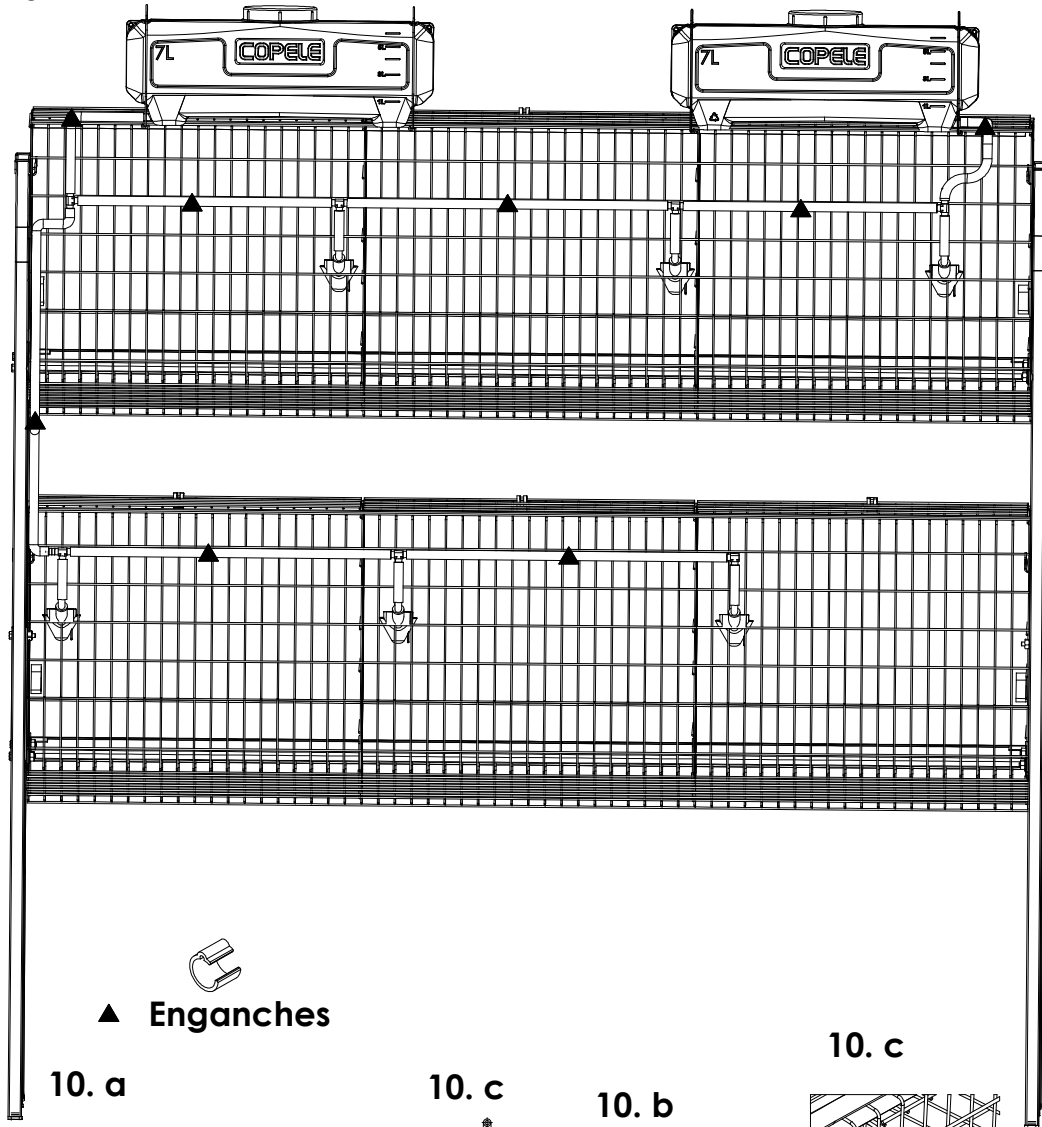

▲ Enganches

10. a