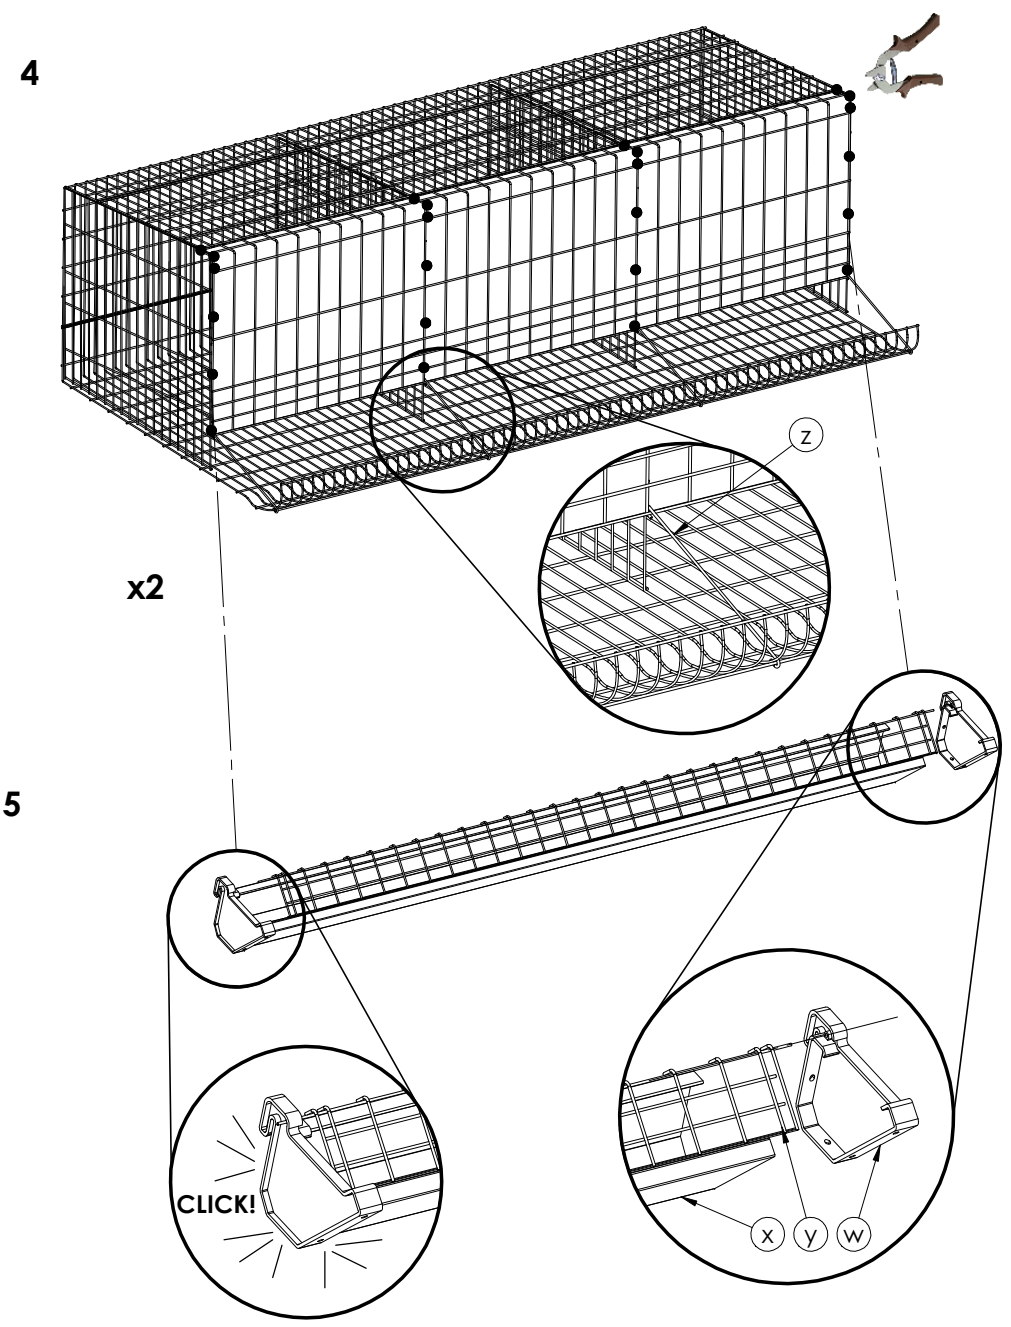

COD. 77013700 Torn. DIN 933 M6x35 **8x**
 COD. 01047600 Tuerca DIN 934 M6 **8x**
 COD. 03082700 Arandela M6 ala ancha **8x**
 COD. 51044803 Chapa anclaje pata **8x**
 COD. 01026400 Derivacion T **5x**
 COD. 01037300 Codo plastico **3x**
 COD. 03041900 Taconera de plástico **8x**
 COD. 03073200 Pata arco **2x**
 COD. 03073300 Pata arco **2x**
 COD. 53070702 Anclaje pata
 COD. 53070702 Anclaje pata

COD. 77013700 Torn. DIN 933 M6x35 **8x**
 COD. 01047600 Tuerca DIN 934 M6 **8x**
 COD. 03082700 Arandela M6 ala ancha **8x**
 COD. 51044803 Chapa anclaje pata **8x**
 COD. 01026400 Derivacion T **5x**
 COD. 01037300 Codo plastico **3x**
 COD. 03041900 Taconera de plástico **8x**
 COD. 03073200 Pata arco **2x**
 COD. 03073300 Pata arco **2x**
 COD. 53070702 Anclaje pata
 COD. 53070702 Anclaje pata
 COD. 77013700 Torn. DIN 933 M6x35 **8x**
 COD. 01047600 Tuerca DIN 934 M6 **8x**
 COD. 03082700 Arandela M6 ala ancha **8x**
 COD. 51044803 Chapa anclaje pata **8x**
 COD. 01026400 Derivacion T **5x**
 COD. 01037300 Codo plastico **3x**
 COD. 03041900 Taconera de plástico **8x**
 COD. 03073200 Pata arco **2x**
 COD. 03073300 Pata arco **2x**
 COD. 53070702 Anclaje pata
 COD. 53070702 Anclaje pata
 COD. 75213300 Gancho tope huevo **8x**
 (x) COD. 53070601 Canal base prelacado **2x**
 (y) COD. 03072600 Rejilla anti-desp. Rectangular **2x**
 (W) COD. 03072000 Boquilla plástico dcha. comedero **2x**
 COD. 03073000 Boquilla plástico izda. comedero **2x**

53070799 IM Bateria poned. 6 dptos. 21/10/2016

HERRAMIENTAS NECESARIAS PARA EL MONTAJE

COD. 30599
Grapadora

MADE IN SPAIN

▲ Enganches

10. a

10. b

10. c