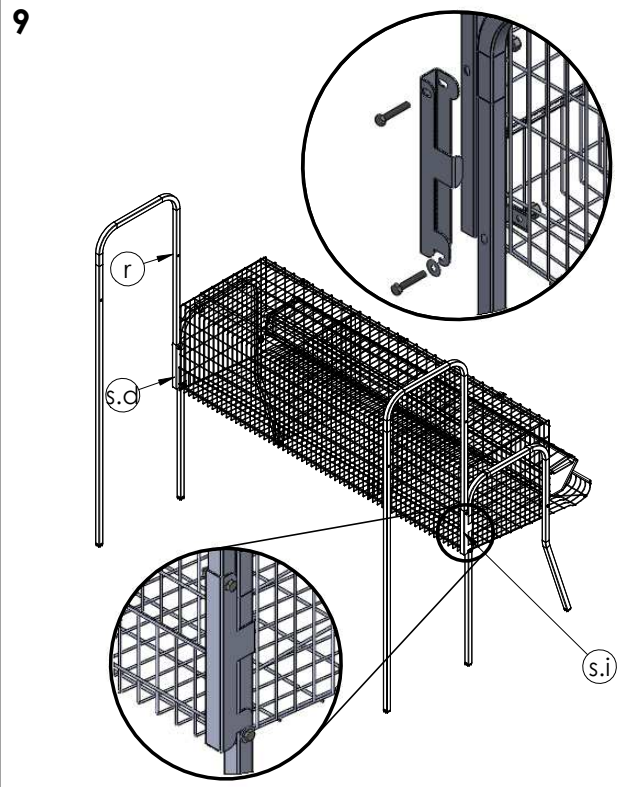

COD. 53070303 Techo/respaldo **2x**
 COD. 53070302 Suelo **2x**
 COD. 53031003 Tabique **8x**
 COD. 53070301 Frente **2x**
 COD. 53070102 Techo abatible **6x**

(f) COD. 75212100 Tubo pvc 6 cm **6x**
 (g) COD. 75212600 Tubo pvc 38 cm **2x**
 (g1) COD. 75213200 Tubo pvc 48 cm **3x**
 (g2) COD. 75213000 Tubo pvc 21 cm **2x**
 (h) COD. 75213200 Tubo pvc 125 cm **1x**
 COD. 03035400 Grapas
 COD. 03034200 Bebedero copavi **6x**
 COD. 01050100 Cierre plástico **6x**
 COD. 73512100 Junquillo plást. rojo **2x**
 COD. 73070301 Enganche cesta **8x**

COD. 77013700 Torn. DIN 933 M6x35 **8x**
 COD. 01047600 Tuerca DIN 934 M6 **8x**
 COD. 03082700 Arandela M6 ala ancha **8x**
 COD. 51044803 Chapa anclaje pata **8x**
 COD. 01026400 Derivacion T **5x**
 COD. 01037300 Codo plastico **3x**
 COD. 03041900 Taconera de plástico **8x**
 COD. 03073200 Pata arco **2x**
 COD. 03073300 Pata arco **2x**
 COD. 53070702 Anclaje pata
 COD. 53070702 Anclaje pata
 COD. 77013700 Torn. DIN 933 M6x35 **8x**
 COD. 01047600 Tuerca DIN 934 M6 **8x**
 COD. 03082700 Arandela M6 ala ancha **8x**
 COD. 51044803 Chapa anclaje pata **8x**
 COD. 01026400 Derivacion T **5x**
 COD. 01037300 Codo plastico **3x**
 COD. 03041900 Taconera de plástico **8x**
 COD. 03073200 Pata arco **2x**
 COD. 03073300 Pata arco **2x**
 COD. 53070702 Anclaje pata
 COD. 53070702 Anclaje pata
 COD. 75213300 Gancho tope huevo **8x**
 (x) COD. 53070601 Canal base prelacado **2x**
 (y) COD. 03072600 Rejilla anti-desp. Rectangular **2x**
 (W) COD. 03072000 Boquilla plástico dcha. comedero **2x**
 COD. 03073000 Boquilla plástico izda. comedero **2x**

53070799 IM Bateria poned. 6 dptos. 21/10/2016

HERRAMIENTAS NECESARIAS PARA EL MONTAJE

COD. 30599
Grapadora

MADE IN SPAIN

▲ Enganches

10. a

10. b

10. c