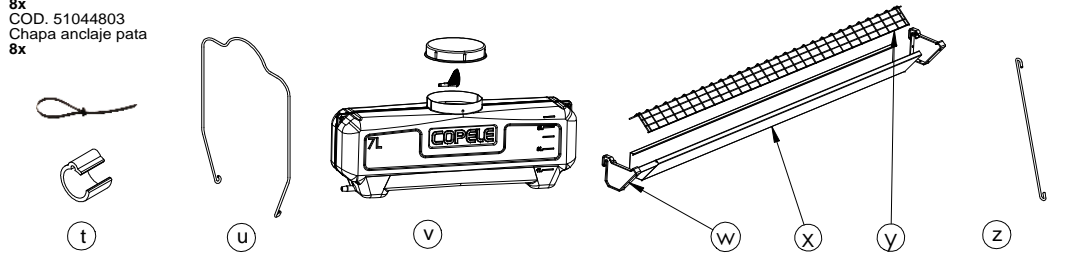

COD. 53070303 Techo/respaldo **2x**
 COD. 53070302 Suelo **2x**
 COD. 53031003 Tabique **8x**
 COD. 53070301 Frente **2x**
 COD. 53070102 Techo abatible **6x**

(f) COD. 75212100 Tubo pvc 6 cm **6x**
 (g) COD. 75212600 Tubo pvc 38 cm **2x**
 (g1) COD. 75213200 Tubo pvc 48 cm **3x**
 (g2) COD. 75213000 Tubo pvc 21 cm **2x**
 (h) COD. 75213200 Tubo pvc 125 cm **1x**
 COD. 03035400 Grapas
 COD. 03034200 Bebedero copavi **6x**
 COD. 01050100 Cierre plástico **6x**
 COD. 73512100 Junquillo plást. rojo **2x**
 COD. 73070301 Enganche cesta **8x**

COD. 77013700 Torn. DIN 933 M6x35 **8x**
 COD. 01047600 Tuerca DIN 934 M6 **8x**
 COD. 03082700 Arandela M6 ala ancha **8x**
 COD. 51044803 Chapa anclaje pata **8x**
 COD. 01026400 Derivacion T **5x**
 COD. 01037300 Codo plastico **3x**
 COD. 03041900 Taconera de plástico **8x**
 COD. 03073200 Pata arco **2x**
 COD. 03073300 Pata arco **2x**
 COD. 53070702 Anclaje pata
 COD. 53070702 Anclaje pata