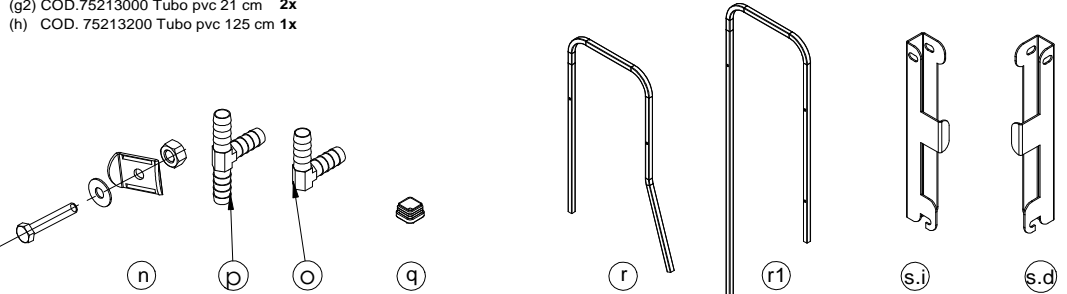

COD. 77013700 Torn. DIN 933 M6x35 **8x**
 COD. 01047600 Tuerca DIN 934 M6 **8x**
 COD. 03082700 Arandela M6 ala ancha **8x**
 COD. 51044803 Chapa anclaje pata **8x**
 COD. 01026400 Derivacion T **5x**
 COD. 01037300 Codo plastico **3x**
 COD. 03041900 Taconera de plástico **8x**
 COD. 03073200 Pata arco **2x**
 COD. 03073300 Pata arco **2x**
 COD. 53070702 Anclaje pata
 COD. 53070702 Anclaje pata

COD. 77013700 Torn. DIN 933 M6x35 **8x**
 COD. 01047600 Tuerca DIN 934 M6 **8x**
 COD. 03082700 Arandela M6 ala ancha **8x**
 COD. 51044803 Chapa anclaje pata **8x**
 COD. 01026400 Derivacion T **5x**
 COD. 01037300 Codo plastico **3x**
 COD. 03041900 Taconera de plástico **8x**
 COD. 03073200 Pata arco **2x**
 COD. 03073300 Pata arco **2x**
 COD. 53070702 Anclaje pata
 COD. 53070702 Anclaje pata
 COD. 77013700 Torn. DIN 933 M6x35 **8x**
 COD. 01047600 Tuerca DIN 934 M6 **8x**
 COD. 03082700 Arandela M6 ala ancha **8x**
 COD. 51044803 Chapa anclaje pata **8x**
 COD. 01026400 Derivacion T **5x**
 COD. 01037300 Codo plastico **3x**
 COD. 03041900 Taconera de plástico **8x**
 COD. 03073200 Pata arco **2x**
 COD. 03073300 Pata arco **2x**
 COD. 53070702 Anclaje pata
 COD. 53070702 Anclaje pata
 COD. 75213300 Gancho tope huevo **8x**
 (x) COD. 53070601 Canal base prelacado **2x**
 (y) COD. 03072600 Rejilla anti-desp. Rectangular **2x**
 (W) COD. 03072000 Boquilla plástico dcha. comedero **2x**
 COD. 03073000 Boquilla plástico izda. comedero **2x**